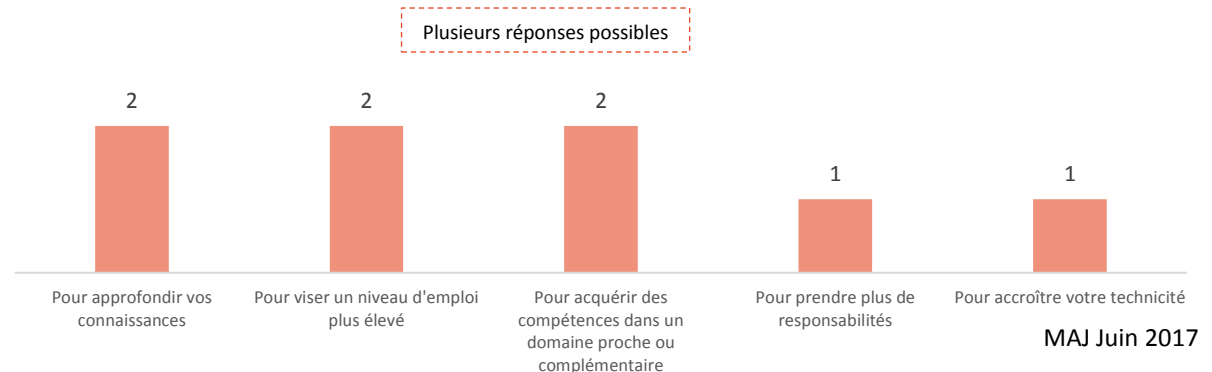

Raisons de la poursuite d'études